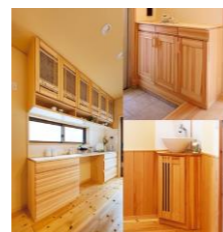

内装仕様

珪藻土環境クロス
調湿・脱臭効果の高い自然素材クロス♪

寝室床桐仕上げ
調湿・防虫・防カビ効果に優れた桐材仕上げ！

木製建具
木の香りが心地よい木製建具

桐クローゼット
調湿・防虫・防カビ効果に優れた桐材仕上げ！

木製ユニット収納
食器棚・下駄箱・トイレ 豊富な収納♪

ロールスクリーン
日射しを遮り、夏も快適・省エネ仕様♪

省エネ仕様