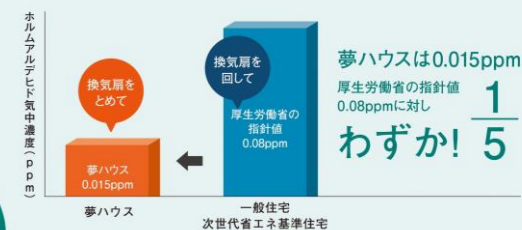

～新春～特別キャンペーン開催!

家づくり応援キャンペーン!

今なら最大100万円お得♪

本物の木の家が好きな人の夢を叶える。
帰りたくなる我が家。

夢の大空間

健康

シックハウス症候群とは無縁! 空気のキレイな無垢材空間が家族の健康を育む「夢ハウスの家」。自然素材に包まれた呼吸する住まいがアトピー・ぜんそく・アレルギーも改善します。

比べてください!
ホルムアルデヒド
気中濃度!

プロも驚いた!
福岡大学建築学科
須貝高教授による
検証

監修:福岡大学須貝研究室 測定器具:ホルムアルデヒド検知器(理研計器(株)製FP-30.0.005~0.400ppm、ポンプ吸引式・試験紙光電光度法、厚生労働省認定品(指定番号1501))

省エネ住宅で最大100万円の還元!

こどもみらい住宅支援事業で最大100万円の補助金が受けられます。子育て・若者夫婦世帯の住宅取得の負担軽減や省エネ性能を有する住宅ストックの形成を図る事業です。新築・リフォームをお考えの方はこの機会をお見逃しなく♪