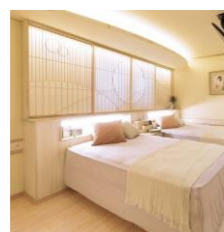

寝室床桐仕上げ
調湿・防虫・防カビ効果に優れた桐材仕上げ！